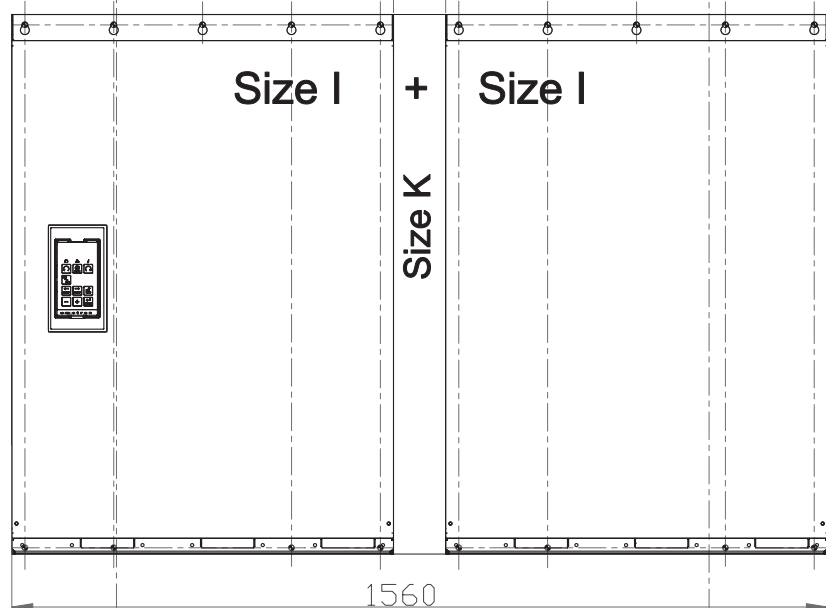

Emotron FDU/VFX 2.0 variable speed drive
Drill Template Size I
 01-4475-20_R0
 depth 450

Ten gevolge van omgevingsinvloeden kan de bemating afwijken!
 Because of environmental influences dimensions can differ!
 Infolge Umgebungseinflüssen kann die Dimensionierung abweichen!

1032
1000

680

340

170

M10 (5x)

Size I

Size K

Size I

200

100

1560

12

340

680

730

M10 (4x)