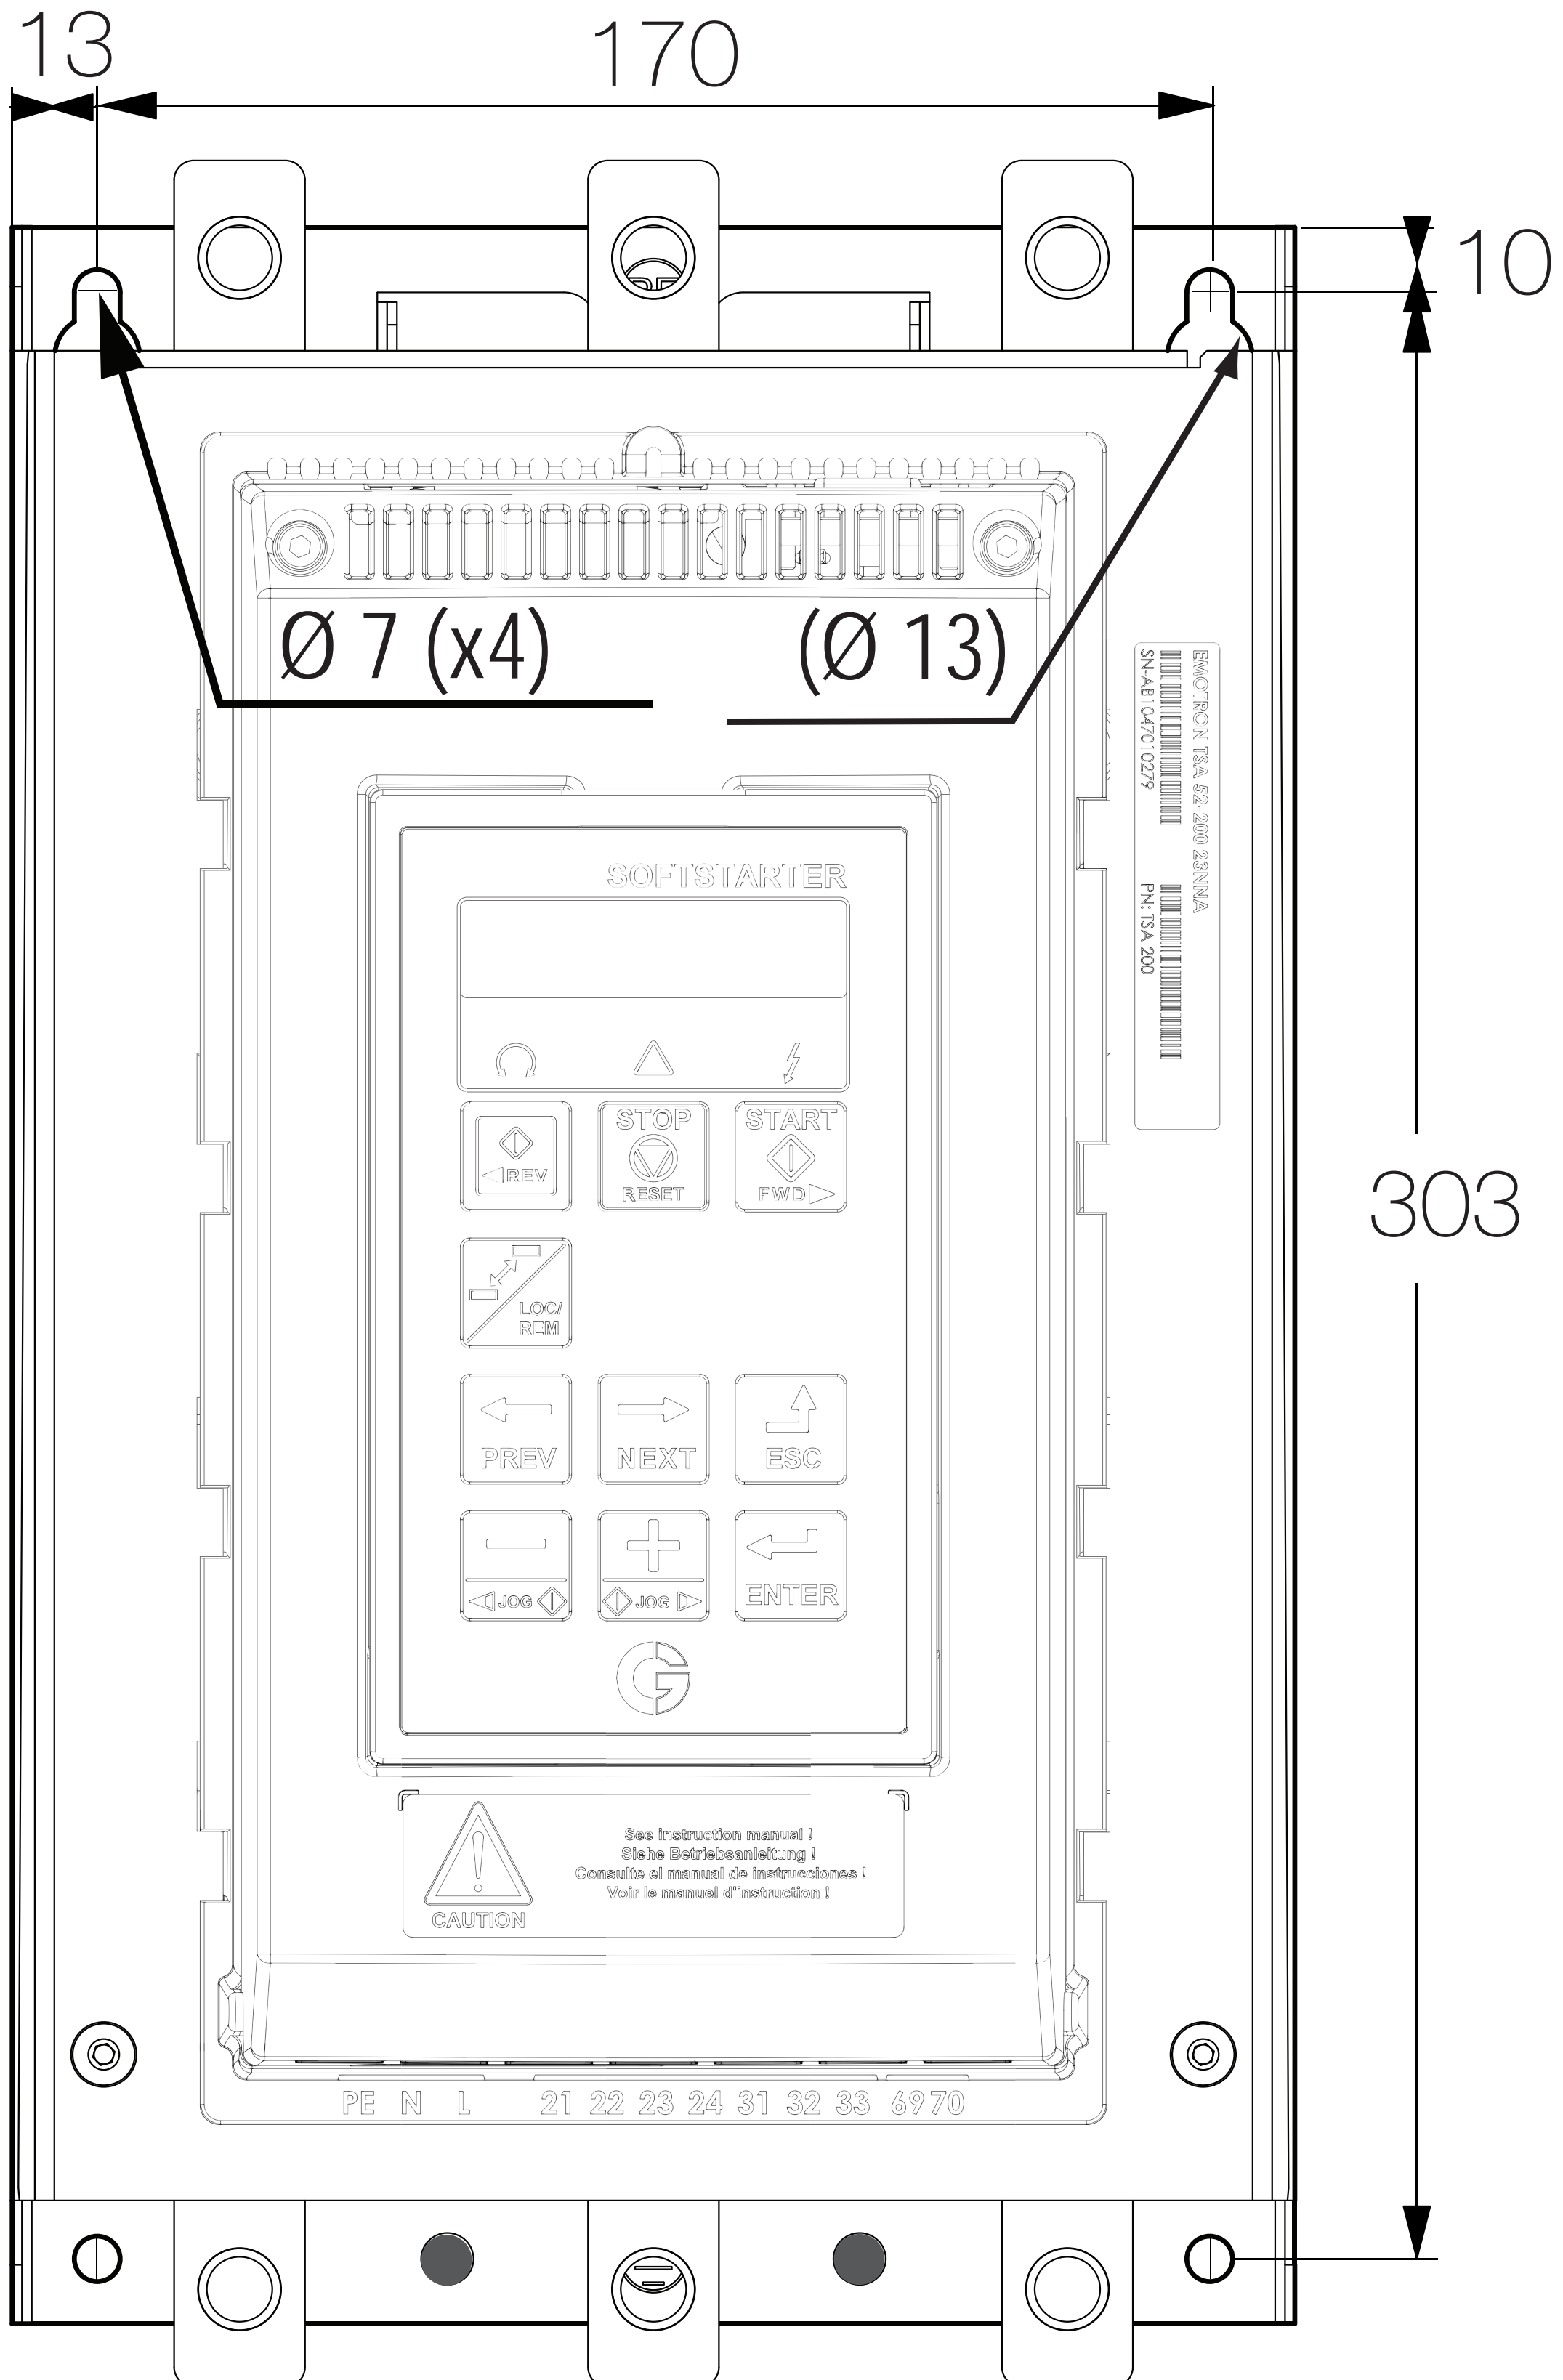

# Emotron TSA Softstarter

Drilling templates

Emotron TSA softstarter

# Drilling template for TSA52-016 to TSA52-100

Emotron TSA softstarter

Drilling template for  
TSA52-140 to TSA52-200

Emotron TSA softstarter  
Drilling template for  
TSA52-240 to TSA52-450

Emotron TSA softstarter  
Drilling template for  
TSA52-835 to TSA52-960