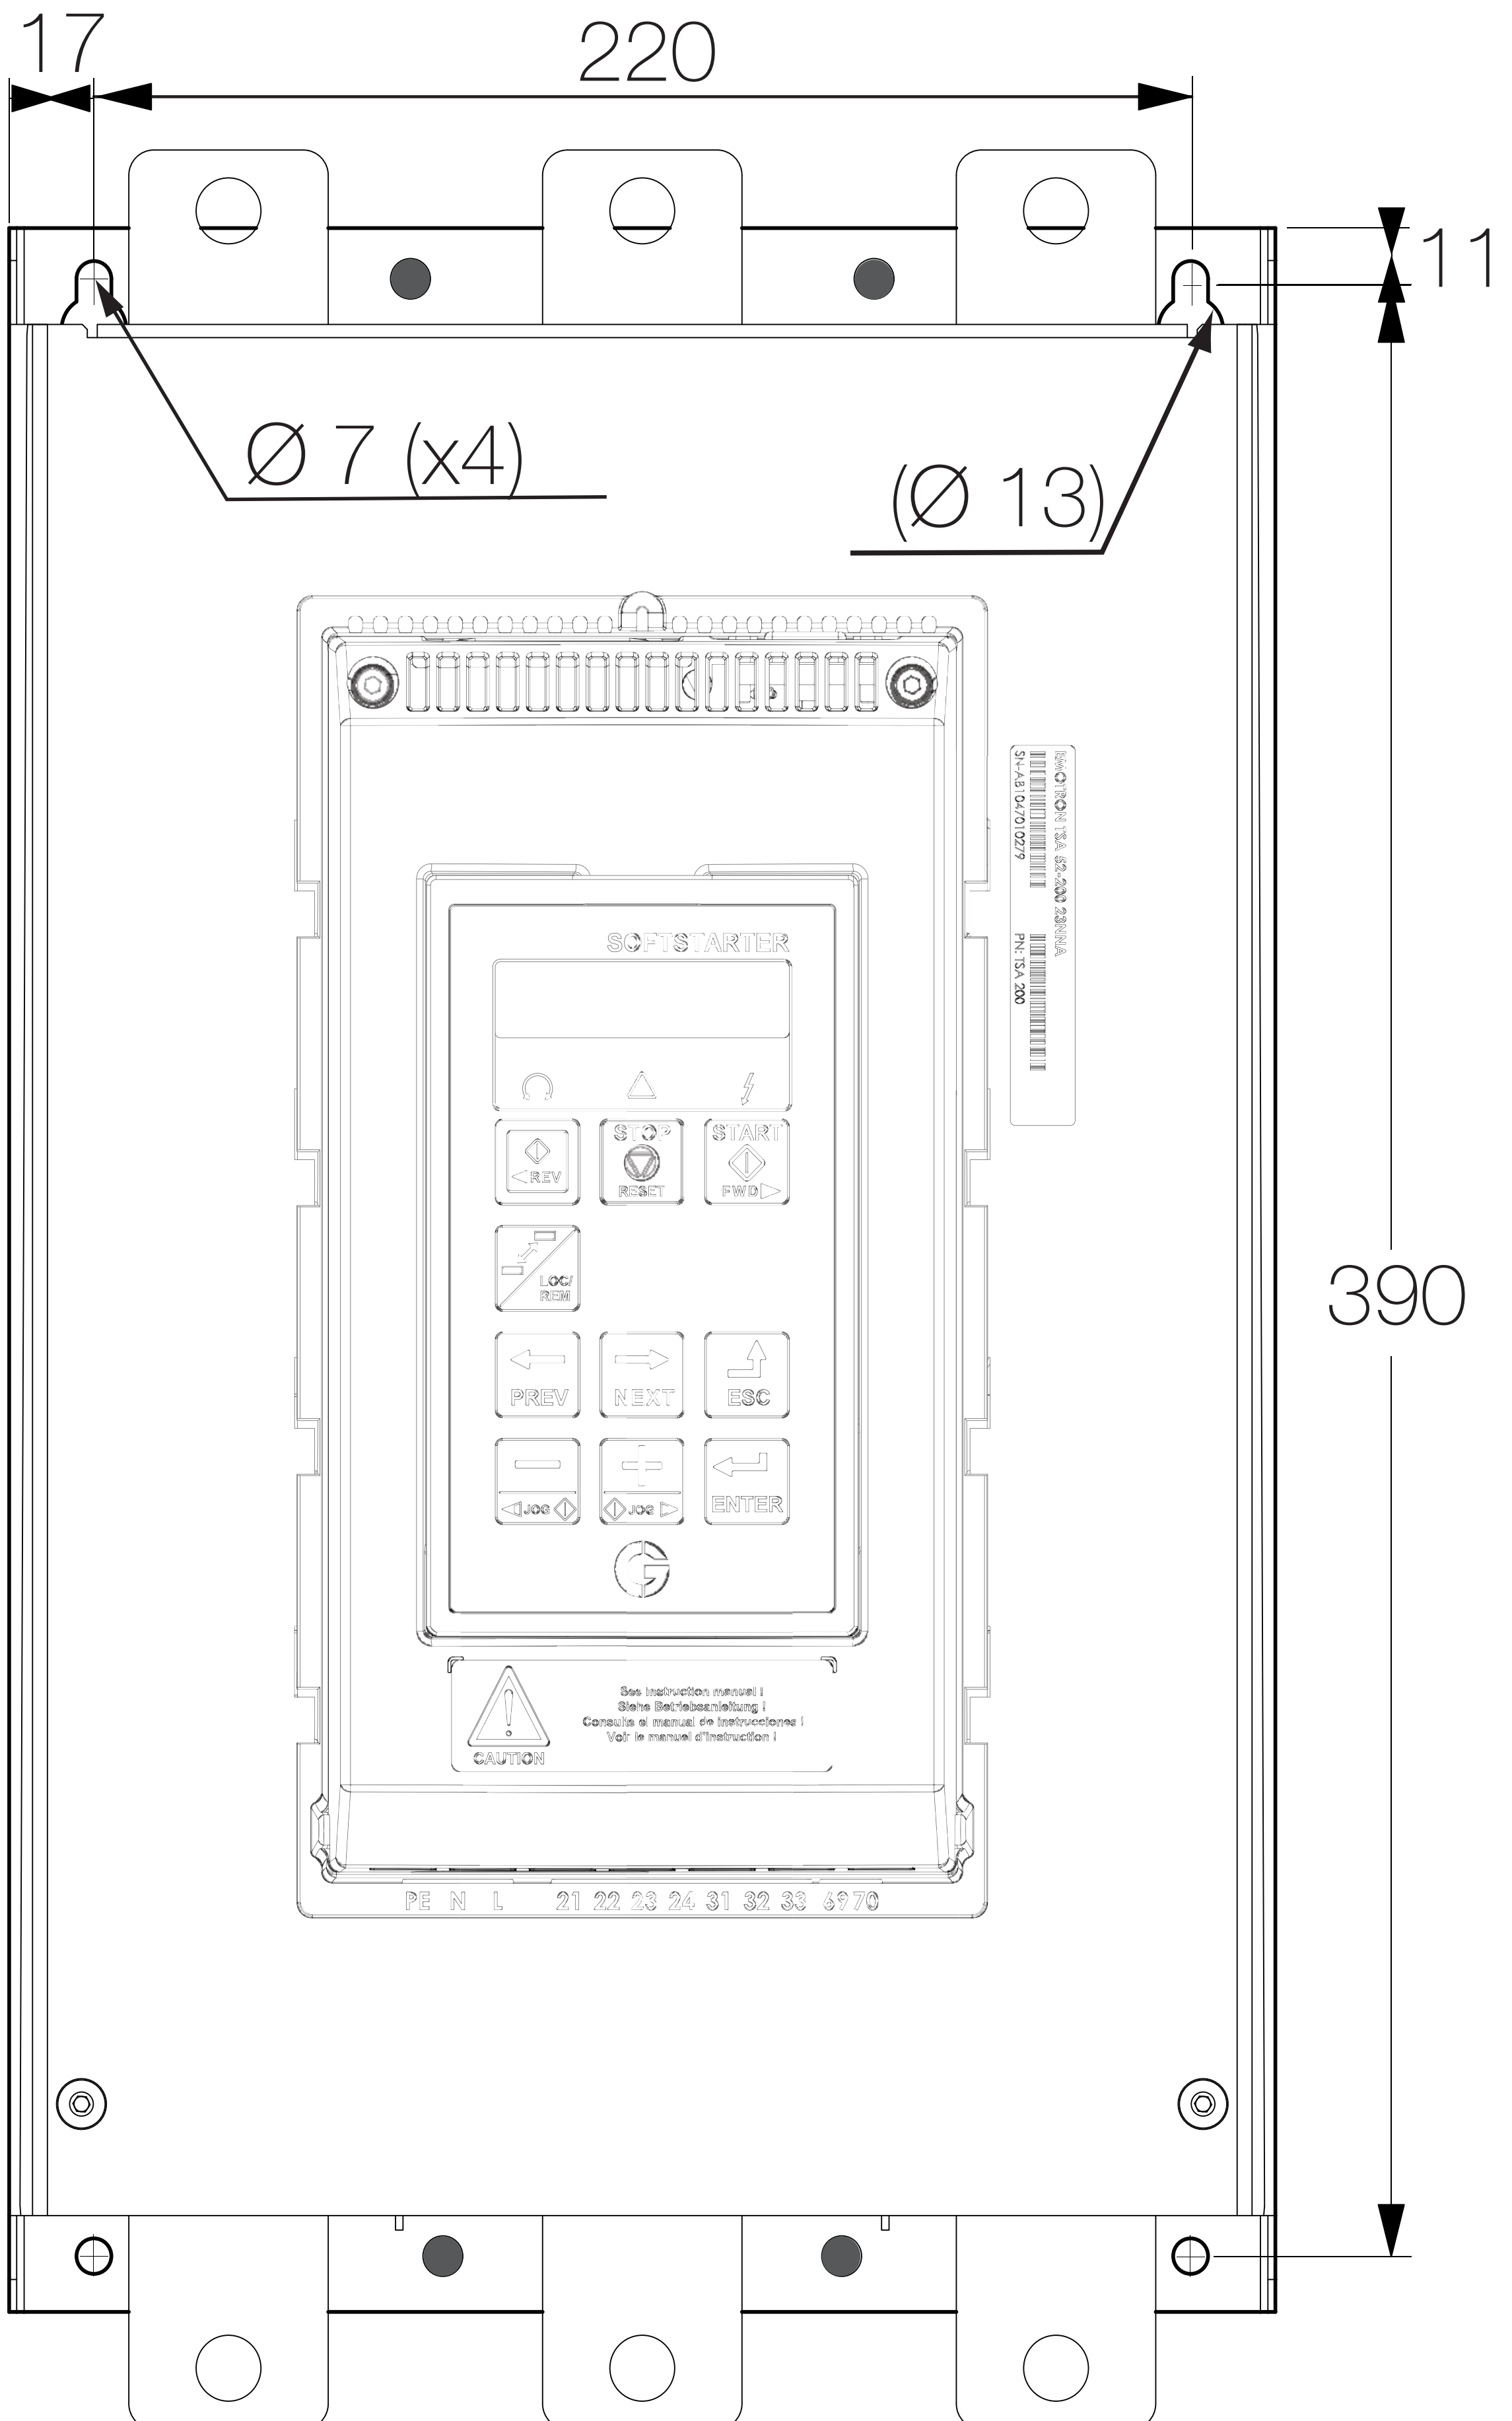

# Emotron TSA Softstarter

Drilling templates

Emotron TSA softstarter

# Drilling template for TSA52-016 to TSA52-100

Emotron TSA softstarter

Drilling template for  
TSA52-140 to TSA52-200

Emotron TSA softstarter  
Drilling template for  
TSA52-240 to TSA52-450

Emotron TSA softstarter  
Drilling template for  
TSA52-835 to TSA52-960